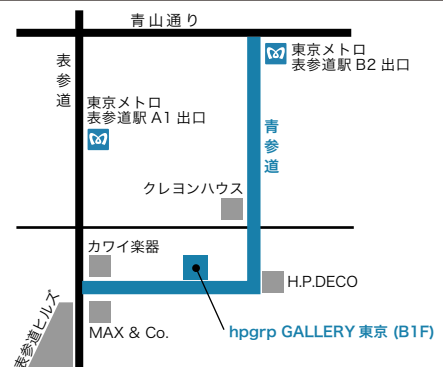

「Porto」 2009 inkjet print on woodpanel 1200 x 800mm

**嶋本丈士 Joji Shimamoto**  
 1983年生まれ  
 2006年 Academy of Art San Francisco卒業

個展

- 2011 BLUE NOTE TOKYO (東京)
- 2010 OSKLEN 表参道ヒルズ (東京)  
WALL (東京)
- 2009 Space Gallery (サンフランシスコ)  
Fireking Cafe (東京)、他

グループ展

- 2011 TOBIN OHASHI GALLERY (東京)  
common gallery (東京)
- 2010 東京都現代美術館 (東京)、他

**hpgrp GALLERY 東京**

150-0001 東京都渋谷区神宮前5-1-15 CHビル B1F

Tel:03-3797-1507 Fax:03-6805-0840

Email:art@hpgrp.com

URL:www.artdiv-hpf.com/tokyo

営業時間:火～日11:00-19:30

定休日:月曜日

**LUMINE**

supporter of the arts

hpgrp  
**東京**  
 GALLERY